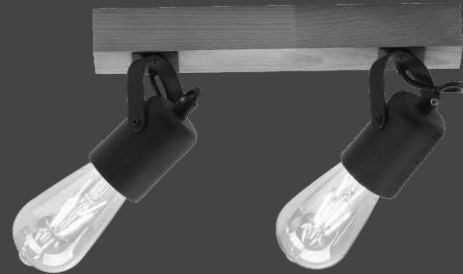

Leuchten**Direkt**

998320 - CANOP

Leuchten**Direkt**

LeuchtenDirekt GmbH

Olakenweg 36 · D-59457 Werl

+49(0)2922 9721 9290

Kundenservice@neuhaus-group.de

www.leuchtdirekt.de

- DE
- GB
- FR
- BG
- CZ
- DK
- EL
- ES
- ET
- FI
- HR
- HU
- IT
- LT
- LV
- NL
- NO
- PL
- PT
- RO
- RU
- SK
- SL
- SR
- SV
- TR

998320

230V / 50Hz~

2x E27 max. 60W